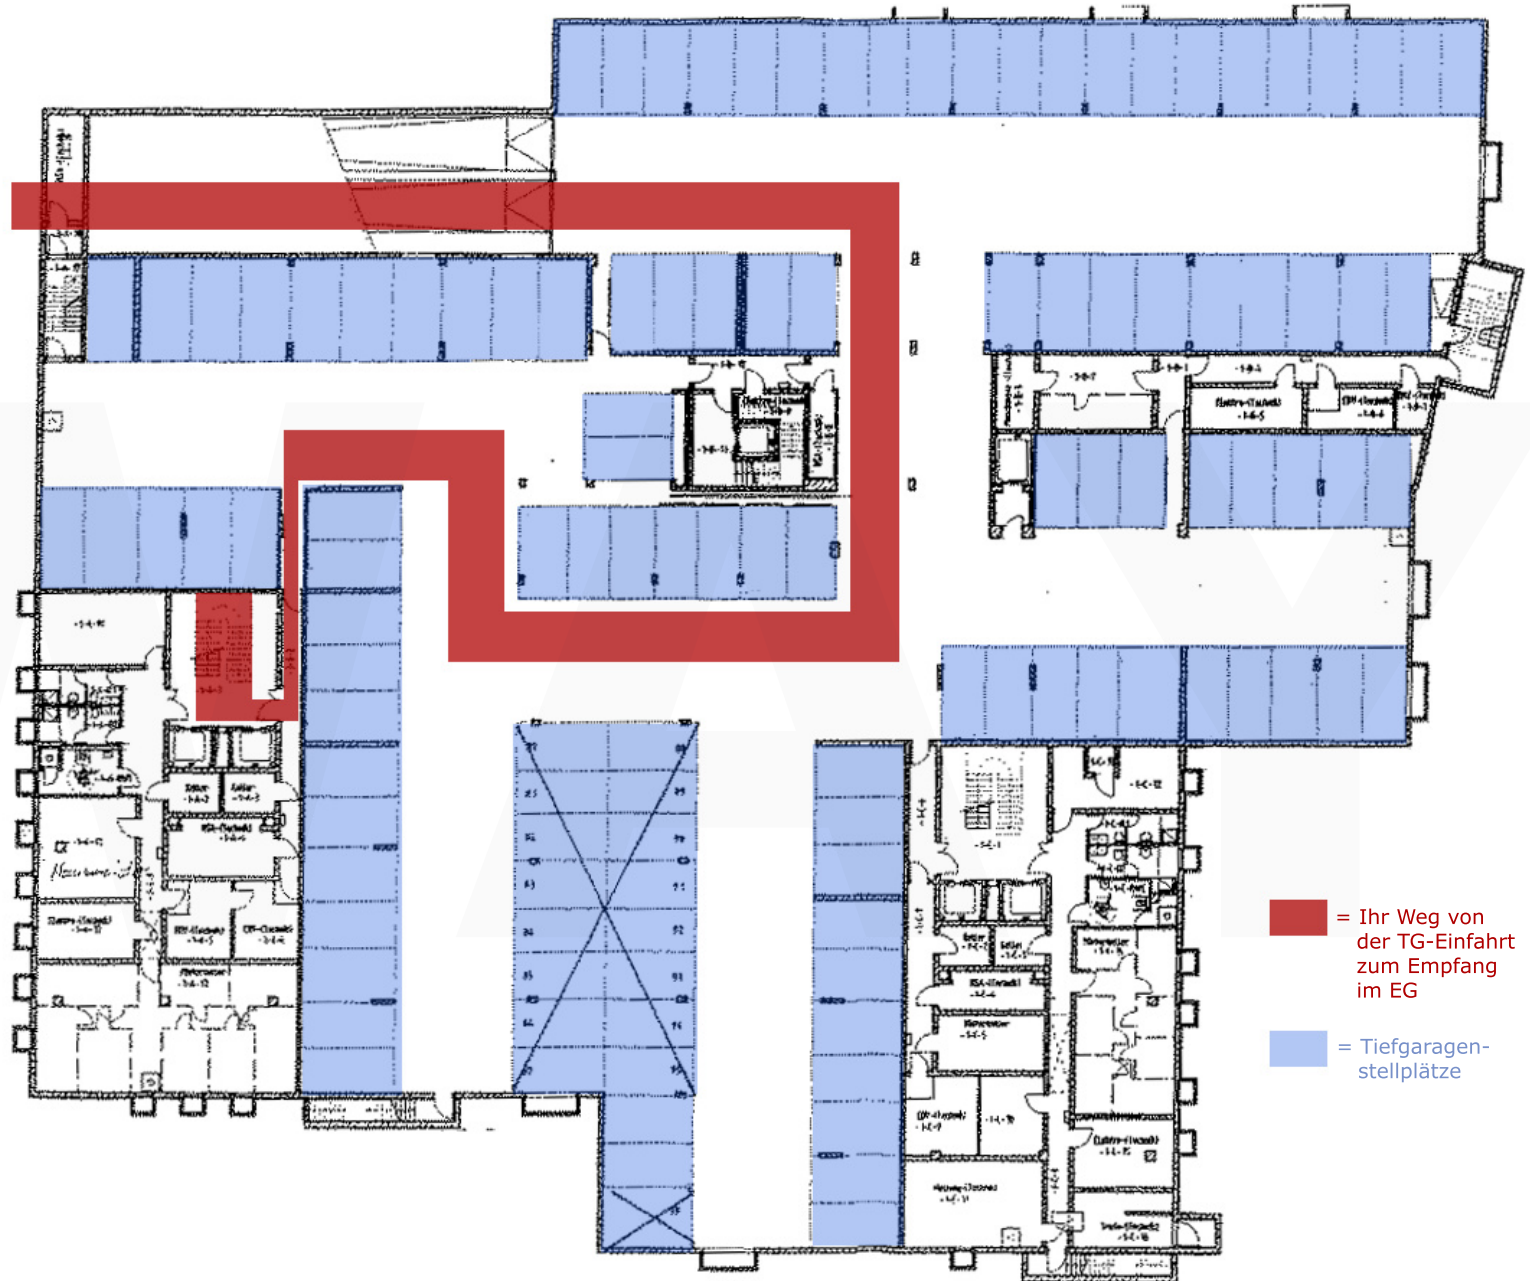

Richtung Mittlerer Ring

LEOPOLDSTRASSE

Richtung Frankfurter Ring

WAY GmbH
Leopoldstraße 244
80807 München

Telefon: 089 - 20 80 39 635

**Haupteingang
Business Center**

Ihr Weg zu uns:

Bitte klingeln Sie an der
Tiefgarageneinfahrt bei
**Leopoldstraße
Business Center**

Bitte fahren Sie ein und
parken Sie auf einem
Stellplatz mit der
Kennzeichnung:
**Leopoldstraße
Business Center**

Bitte melden Sie sich
am Empfang an.

Wir freuen uns auf Ihren Besuch!

Einfahrt Tiefgarage

-  = Ihr Weg von der TG-Einfahrt zum Empfang im EG
-  = Tiefgaragenstellplätze